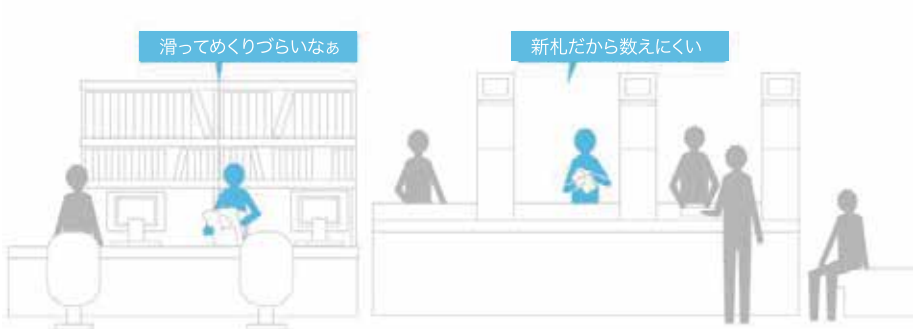

CASE_Office | **水** 紙や紙幣を数えるとき、指先が乾いて数え直しをしたことは誰でも経験があるはず。シュッと指先を濡らせば作業の効率アップ。